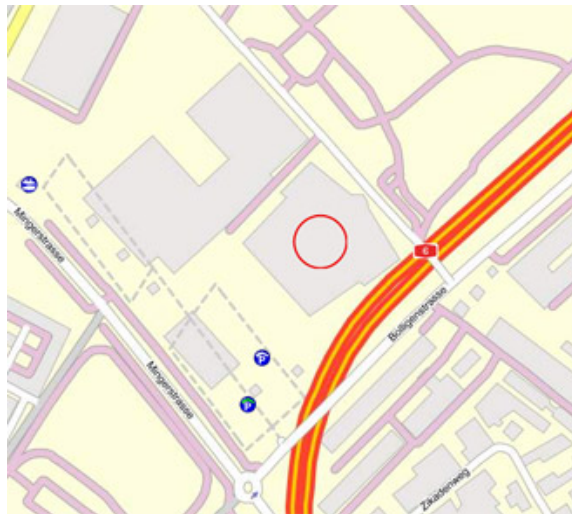

## Anfahrtsbeschreibung PostFinance-Arena

### Allgemeine Adresse:

PostFinance-Arena  
Mingerstrasse 12  
3030 Bern

Der Kreis zeigt den  
Standort der  
PostFinance-Arena an.

### Anfahrt

---

Die PostFinance-Arena liegt 15 Minuten vom Hauptbahnhof entfernt.

Folgende Linien halten in der näheren Umgebung der PostFinance-Arena.

**S-Bahn: (Linie S7)**

**Tram: (Linie 9)**

**Bus: (Linie 20)**